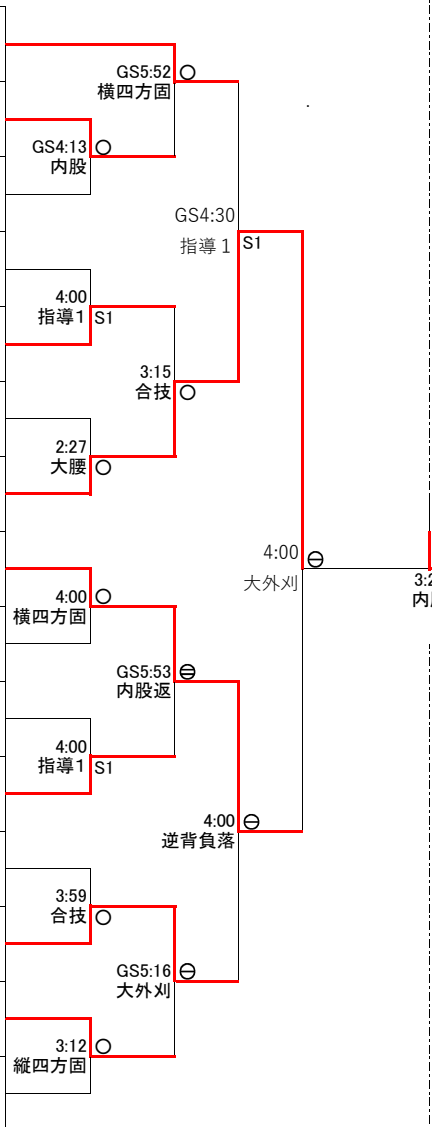

女子52kg級

関東	筑波大学	内尾真子	1
中国四国	広島大学	川久保七彩	2
東京	帝京大学	福添みのり	3
東京	国士舘大学	三島千賀子	4
北信越	金沢学院大学	柳海音	5
東北	仙台大学	笹原優希	6
九州	福岡大学	立川莉奈	7
東京	東京学芸大学	飯塚貴恵	8
中国四国	環太平洋大学	米元菜未紀	9
東北	仙台大学	毛内愛穂	10
関東	埼玉大学	金子洋花	11
九州	鹿屋体育大学	木山楓	12
東京	東海大学	本野美樹	13
関西	龍谷大学	長野七海	14
東海	朝日大学	杉本美香	15

16	森由芽香	帝京大学	東京
17	会田彩乃	高岡法科大学	北信越
18	月野真那	仙台大学	東北
19	高沢真優	淑徳大学	関東
20	亀川真代	龍谷大学	関西
21	野村華子	東海大学	東京
22	米田愛理子	山梨学院大学	関東
23	義村真由	鹿屋体育大学	九州
24	中村くるみ	帝京科学大学	東京
25	古川榛花	環太平洋大学	中国四国
26	阿川里央奈	龍谷大学	関西
27	赤荻冴	平成国際大学	関東
28	玉手美紅	道都大学	北海道
29	柳光真麻	金沢学院大学	北信越
30	窪井月穂	中京大学	東海
31	渡邊貴子	帝京大学	東京