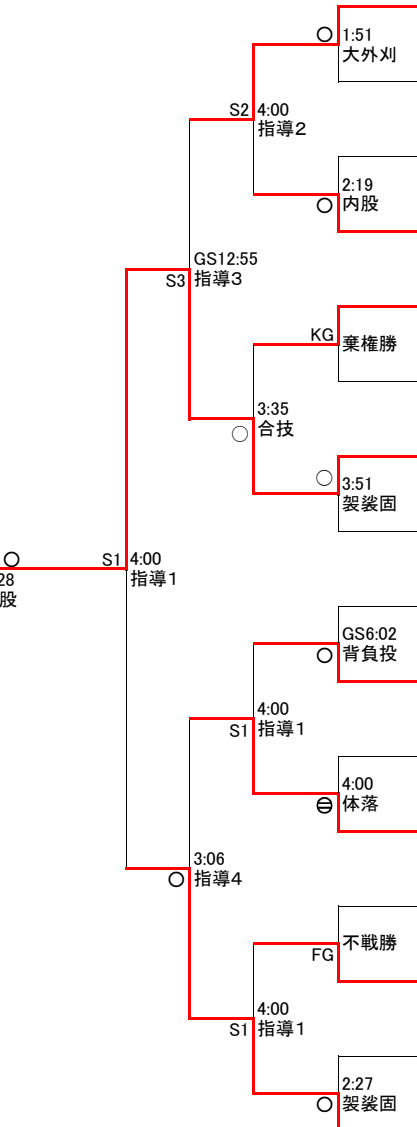

女子52kg級

関東	筑波大学	内尾真子	1
中国四国	広島大学	川久保七彩	2
東京	帝京大学	福添みのり	3
東京	国士舘大学	三島千賀子	4
北信越	金沢学院大学	柳海音	5
東北	仙台大学	笹原優希	6
九州	福岡大学	立川莉奈	7
東京	東京学芸大学	飯塚貴恵	8
中国四国	環太平洋大学	米元菜未紀	9
東北	仙台大学	毛内愛穂	10
関東	埼玉大学	金子洋花	11
九州	鹿屋体育大学	木山楓	12
東京	東海大学	本野美樹	13
関西	龍谷大学	長野七海	14
東海	朝日大学	杉本美香	15

16	森由芽香	帝京大学	東京
17	会田彩乃	高岡法科大学	北信越
18	月野真那	仙台大学	東北
19	高沢真優	淑徳大学	関東
20	亀川真代	龍谷大学	関西
21	野村華子	東海大学	東京
22	米田愛理子	山梨学院大学	関東
23	義村真由	鹿屋体育大学	九州
24	中村くるみ	帝京科学大学	東京
25	古川榛花	環太平洋大学	中国四国
26	阿川里央奈	龍谷大学	関西
27	赤荻冴	平成国際大学	関東
28	玉手美紅	道都大学	北海道
29	柳光真麻	金沢学院大学	北信越
30	窪井月穂	中京大学	東海
31	渡邊貴子	帝京大学	東京