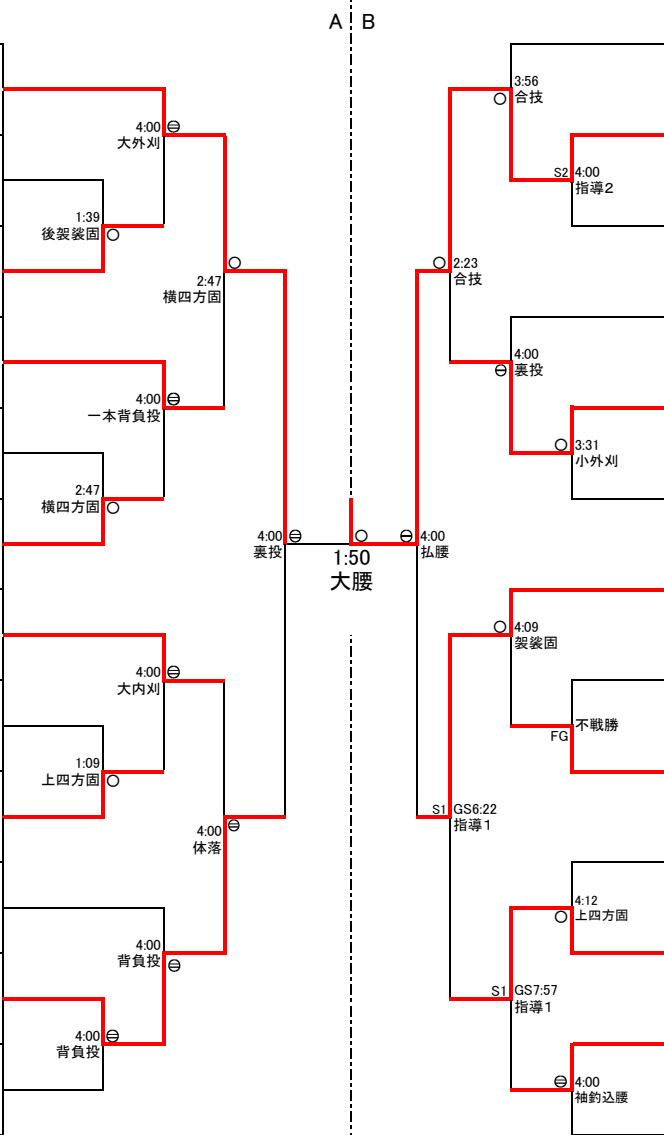

女子48kg級

東京	帝京大学	小山亜利沙	1
東海	朝日大学	中江菜々望	2
関西	龍谷大学	田中芽生	3
北信越	高岡法科大学	佐藤友美	4
九州	熊本大学	阿部まりな	5
関東	筑波大学	藤原実果	6
東北	仙台大学	渡辺愛実	7
関東	平成国際	犬飼佳穂	8
東京	帝京大学	光永采世	9
東京	東海大学	安達沙緒里	10
関西	龍谷大学	有野涼	11
中国四国	環太平洋大学	杉本祐海	12

13	名田ちひろ	立命館大学	関西
14	岡本理帆	国土館大学	東京
15	納杏奈	山梨学院大学	関東
16	高崎千賀	環太平洋大学	中国四国
17	金城有里	帝京大学	東京
18	岩井美樹	朝日大学	東海
19	渡名喜風南	帝京大学	東京
20	神原つくし	平成国際	関東
21	松尾美沙	福岡大学	九州
22	篠邨真希	金沢学院大学	北信越
23	濱田早萌	龍谷大学	関西
24	小倉葵	環太平洋大学	中国四国
25	坂本なつみ	仙台大学	東北