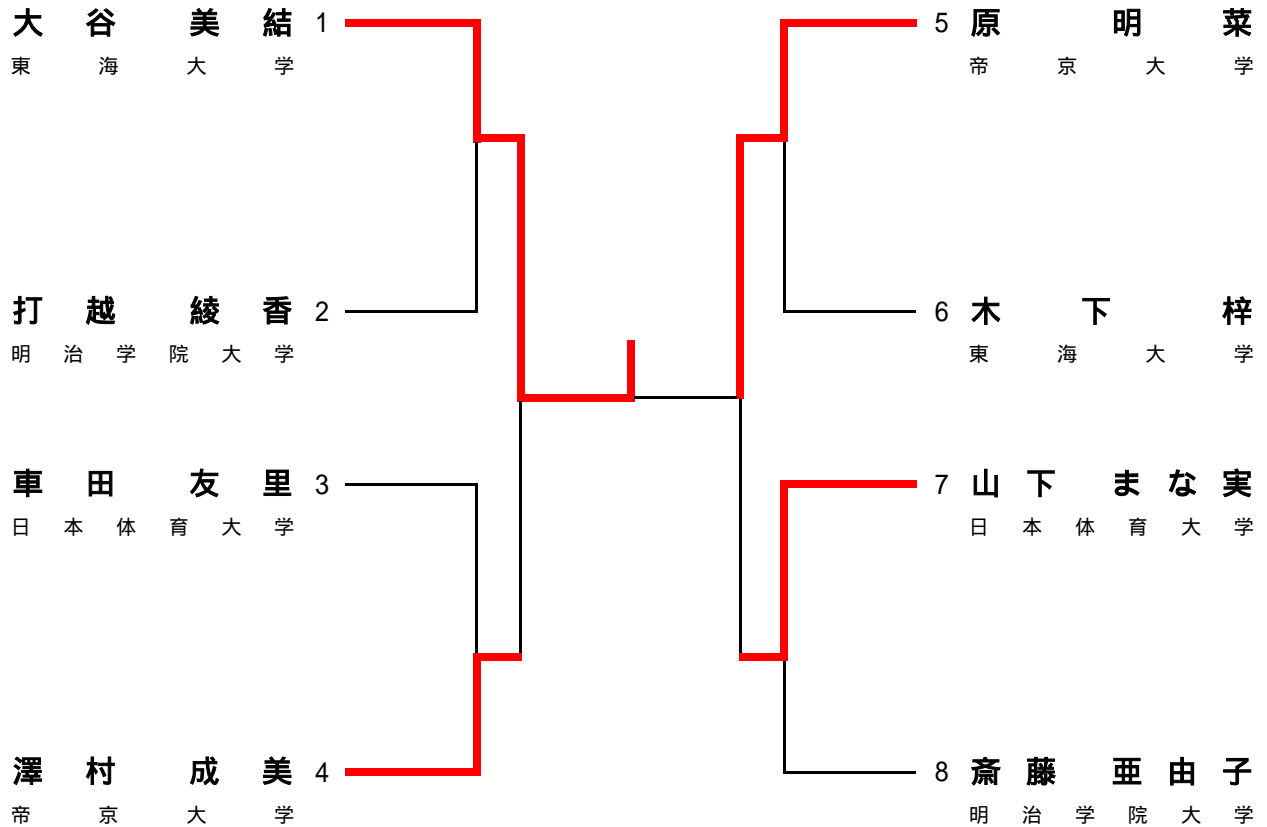

女子 有段者 52kg級

女子 有段者 63kg級

女子 有段者 63kg 超級

女子 無段者