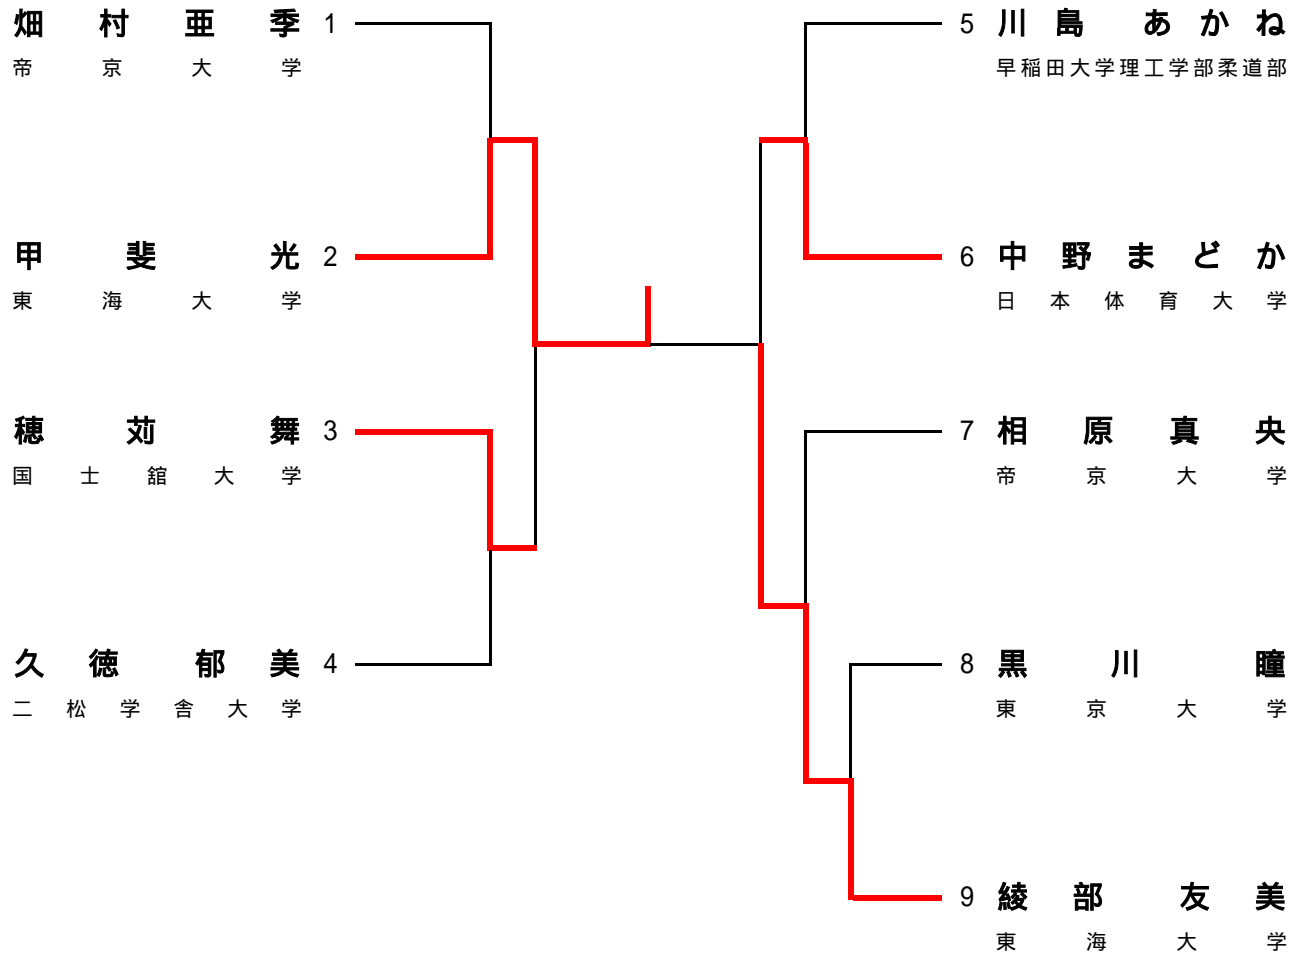

女子 有段者 63kg 超級

女子 無段者