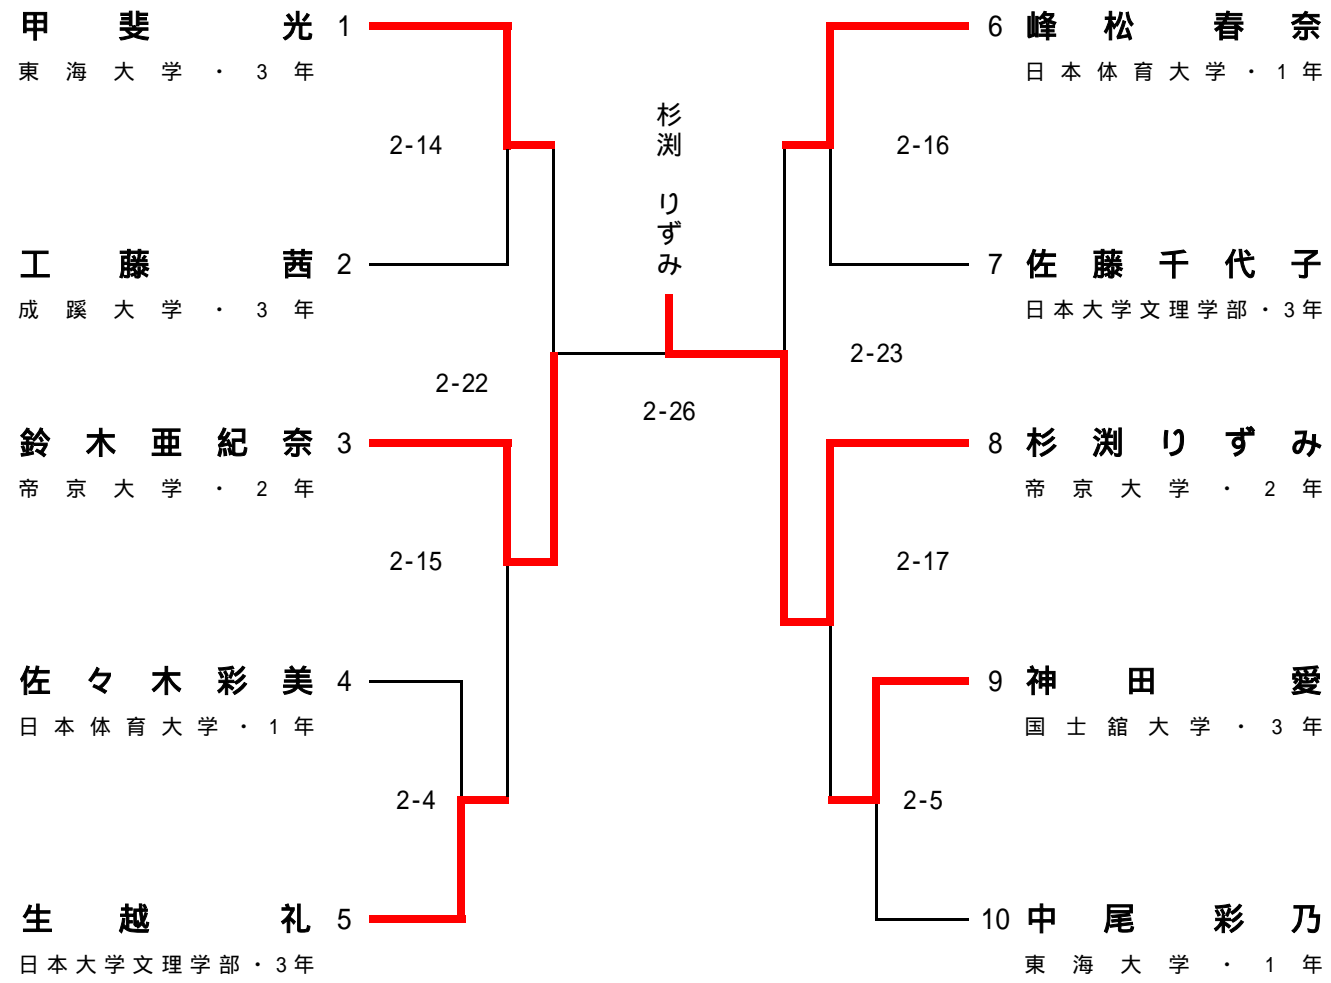

女子 有段者 63kg 超級

女子 無段者