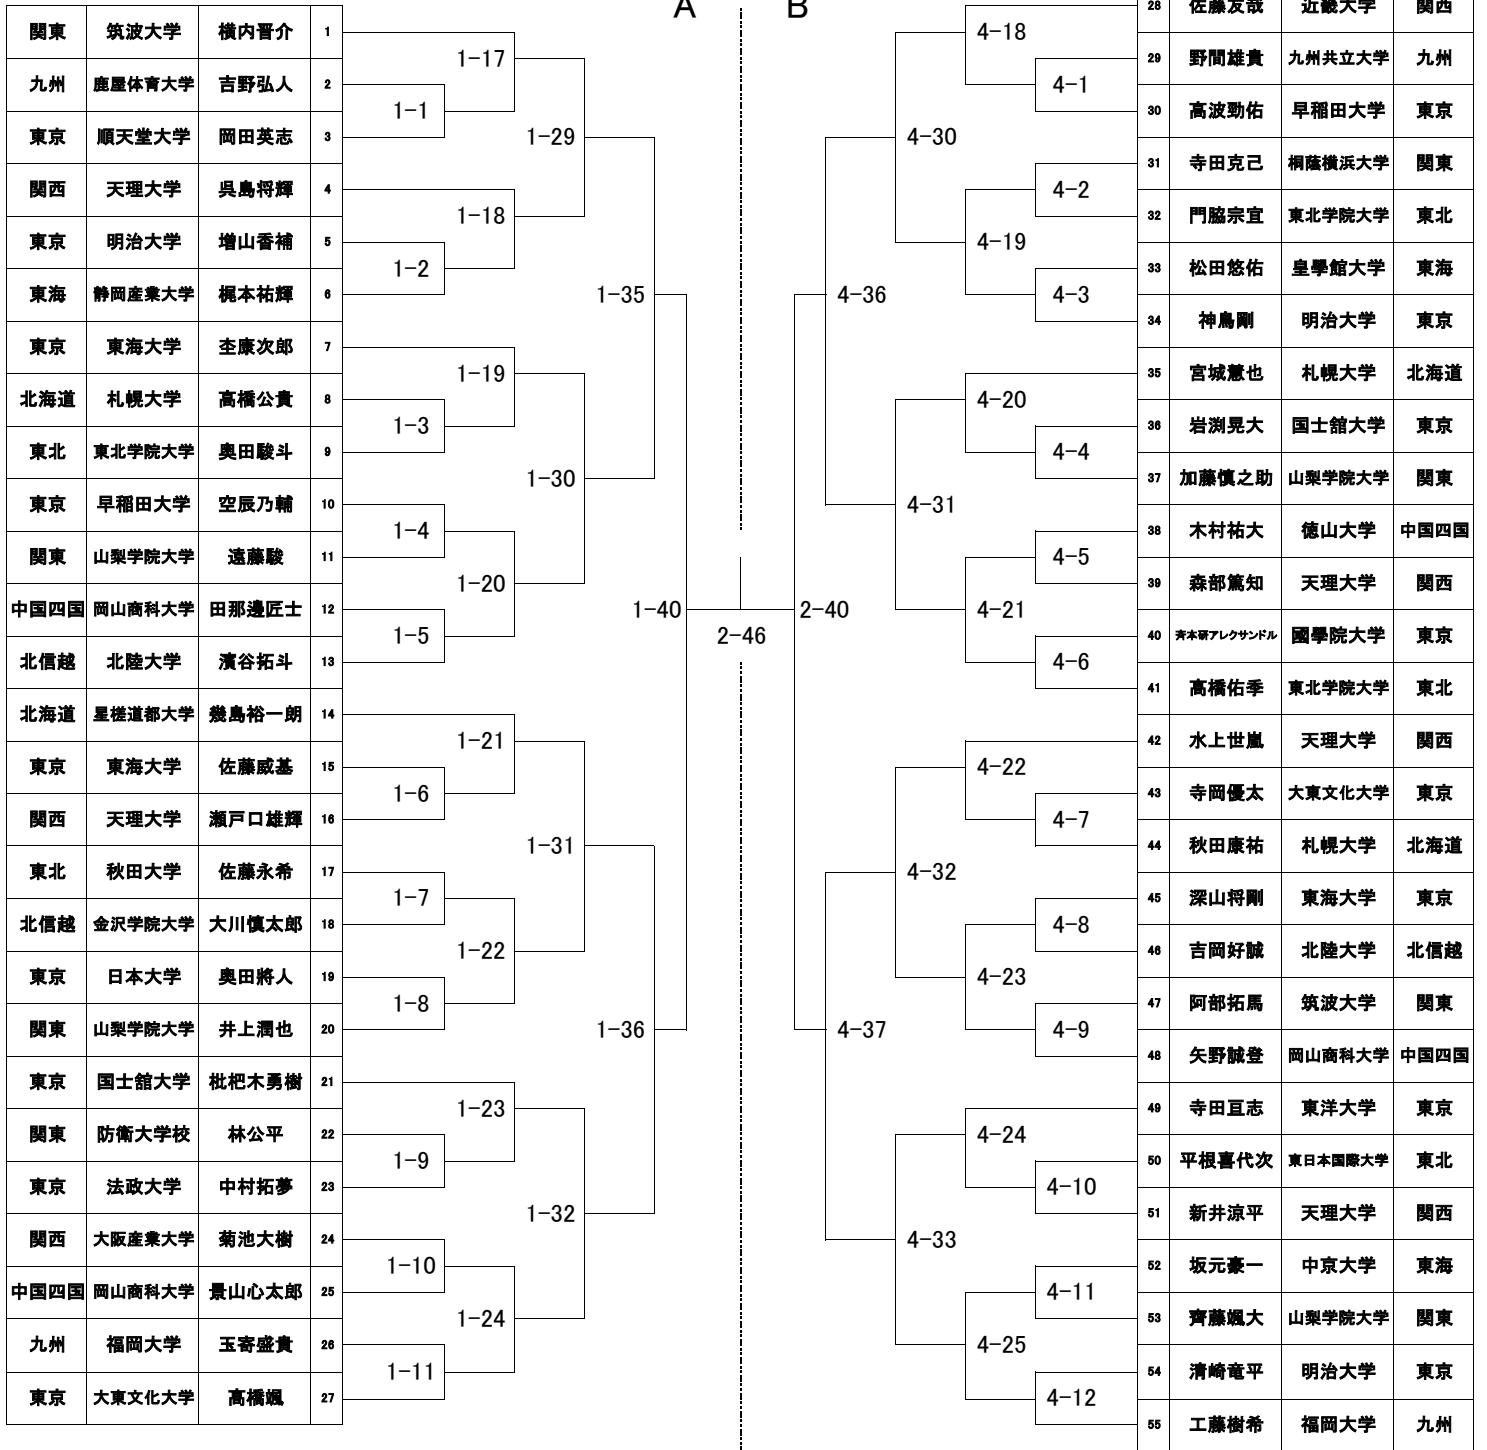

男子90kg級

男子100kg級

男子100kg超級

A B