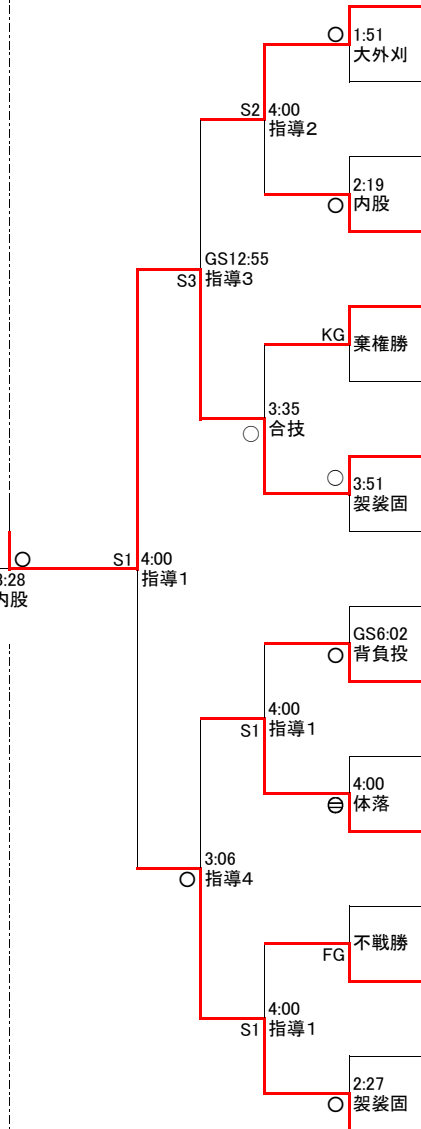

女子52kg級

関東	筑波大学	内尾真子	1
中国四国	広島大学	川久保七彩	2
東京	帝京大学	福添みのり	3
東京	国士舘大学	三島千賀子	4
北信越	金沢学院大学	柳海音	5
東北	仙台大学	笹原優希	6
九州	福岡大学	立川莉奈	7
東京	東京学芸大学	飯塚貴恵	8
中国四国	環太平洋大学	米元菜未紀	9
東北	仙台大学	毛内愛穂	10
関東	埼玉大学	金子洋花	11
九州	鹿屋体育大学	木山楓	12
東京	東海大学	本野美樹	13
関西	龍谷大学	長野七海	14
東海	朝日大学	杉本美香	15

16	森由芽香	帝京大学	東京
17	会田彩乃	高岡法科大学	北信越
18	月野真那	仙台大学	東北
19	高沢真優	淑徳大学	関東
20	亀川真代	龍谷大学	関西
21	野村華子	東海大学	東京
22	米田愛理子	山梨学院大学	関東
23	義村真由	鹿屋体育大学	九州
24	中村くるみ	帝京科学大学	東京
25	古川榛花	環太平洋大学	中国四国
26	阿川里央奈	龍谷大学	関西
27	赤荻冴	平成国際大学	関東
28	玉手美紅	道都大学	北海道
29	柳光真麻	金沢学院大学	北信越
30	窪井月穂	中京大学	東海
31	渡邊貴子	帝京大学	東京