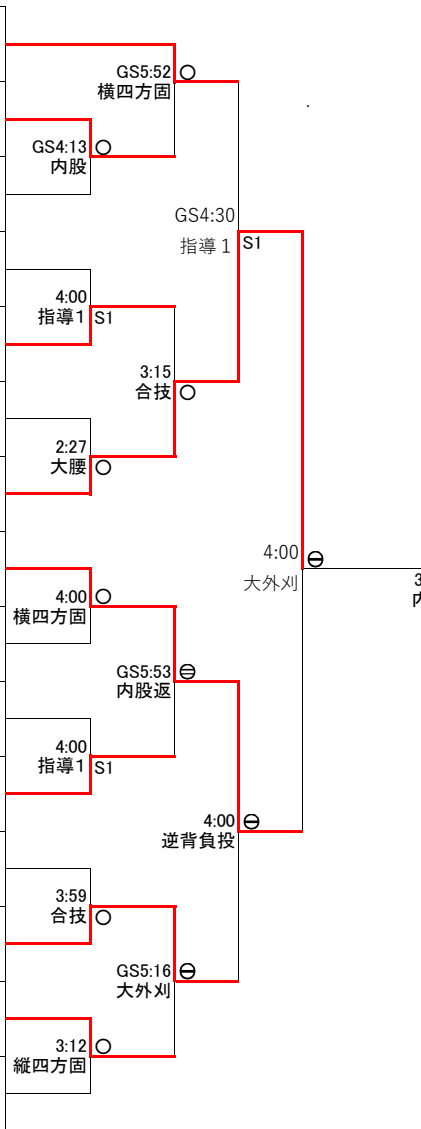

女子52kg級

関東	筑波大学	内尾真子	1
中国四国	広島大学	川久保七彩	2
東京	帝京大学	福添みのり	3
東京	国士舘大学	三島千賀子	4
北信越	金沢学院大学	柳海音	5
東北	仙台大学	笹原優希	6
九州	福岡大学	立川莉奈	7
東京	東京学芸大学	飯塚貴恵	8
中国四国	環太平洋大学	米元菜未紀	9
東北	仙台大学	毛内愛穂	10
関東	埼玉大学	金子洋花	11
九州	鹿屋体育大学	木山楓	12
東京	東海大学	本野美樹	13
関西	龍谷大学	長野七海	14
東海	朝日大学	杉本美香	15

16	森由芽香	帝京大学	東京
17	会田彩乃	高岡法科大学	北信越
18	月野真那	仙台大学	東北
19	高沢真優	淑徳大学	関東
20	亀川真代	龍谷大学	関西
21	野村華子	東海大学	東京
22	米田愛理子	山梨学院大学	関東
23	義村真由	鹿屋体育大学	九州
24	中村くるみ	帝京科学大学	東京
25	古川榛花	環太平洋大学	中国四国
26	阿川里央奈	龍谷大学	関西
27	赤荻冴	平成国際大学	関東
28	玉手美紅	道都大学	北海道
29	柳光真麻	金沢学院大学	北信越
30	窪井月穂	中京大学	東海
31	渡邊貴子	帝京大学	東京