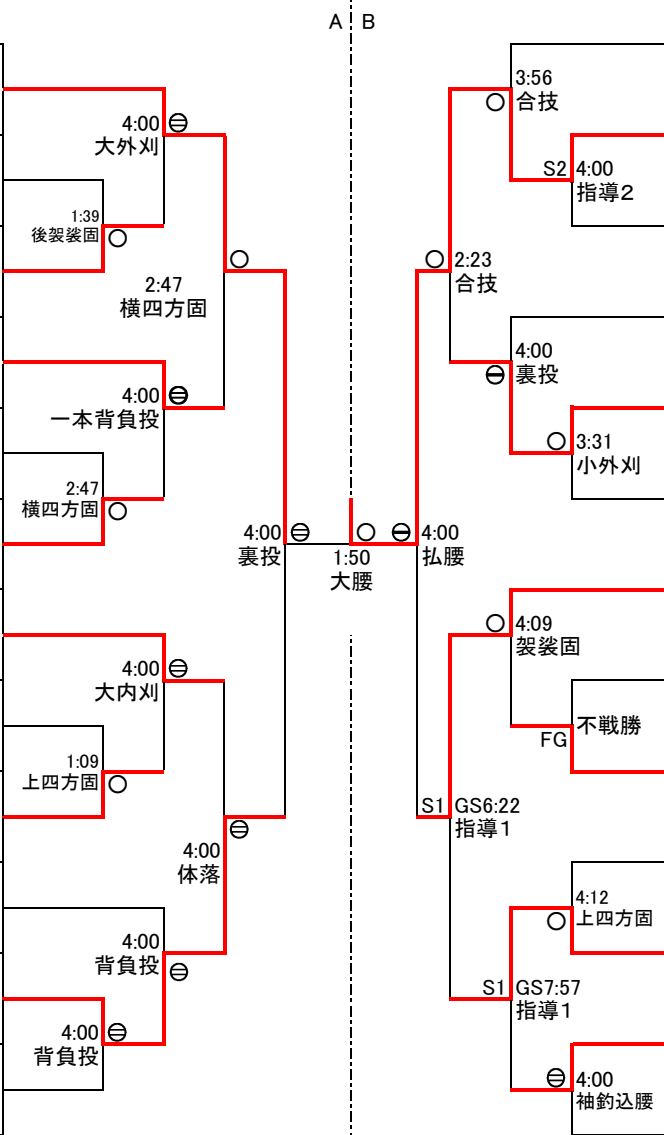

女子48kg級

東京	帝京大学	小山亜利沙	1
東海	朝日大学	中江菜々望	2
関西	龍谷大学	田中芽生	3
北信越	高岡法科大学	佐藤友美	4
九州	熊本大学	阿部まりな	5
関東	筑波大学	藤原実果	6
東北	仙台大学	渡辺愛実	7
関東	平成国際	犬飼佳穂	8
東京	帝京大学	光永采世	9
東京	東海大学	安達沙緒里	10
関西	龍谷大学	有野涼	11
中国四国	環太平洋大学	杉本祐海	12

13	名田ちひろ	立命館大学	関西
14	岡本理帆	国土館大学	東京
15	納杏奈	山梨学院大学	関東
16	高崎千賀	環太平洋大学	中国四国
17	金城有里	帝京大学	東京
18	岩井美樹	朝日大学	東海
19	渡名喜風南	帝京大学	東京
20	神原つくし	平成国際	関東
21	松尾美沙	福岡大学	九州
22	篠邨真希	金沢学院大学	北信越
23	濱田早萌	龍谷大学	関西
24	小倉葵	環太平洋大学	中国四国
25	坂本なつみ	仙台大学	東北