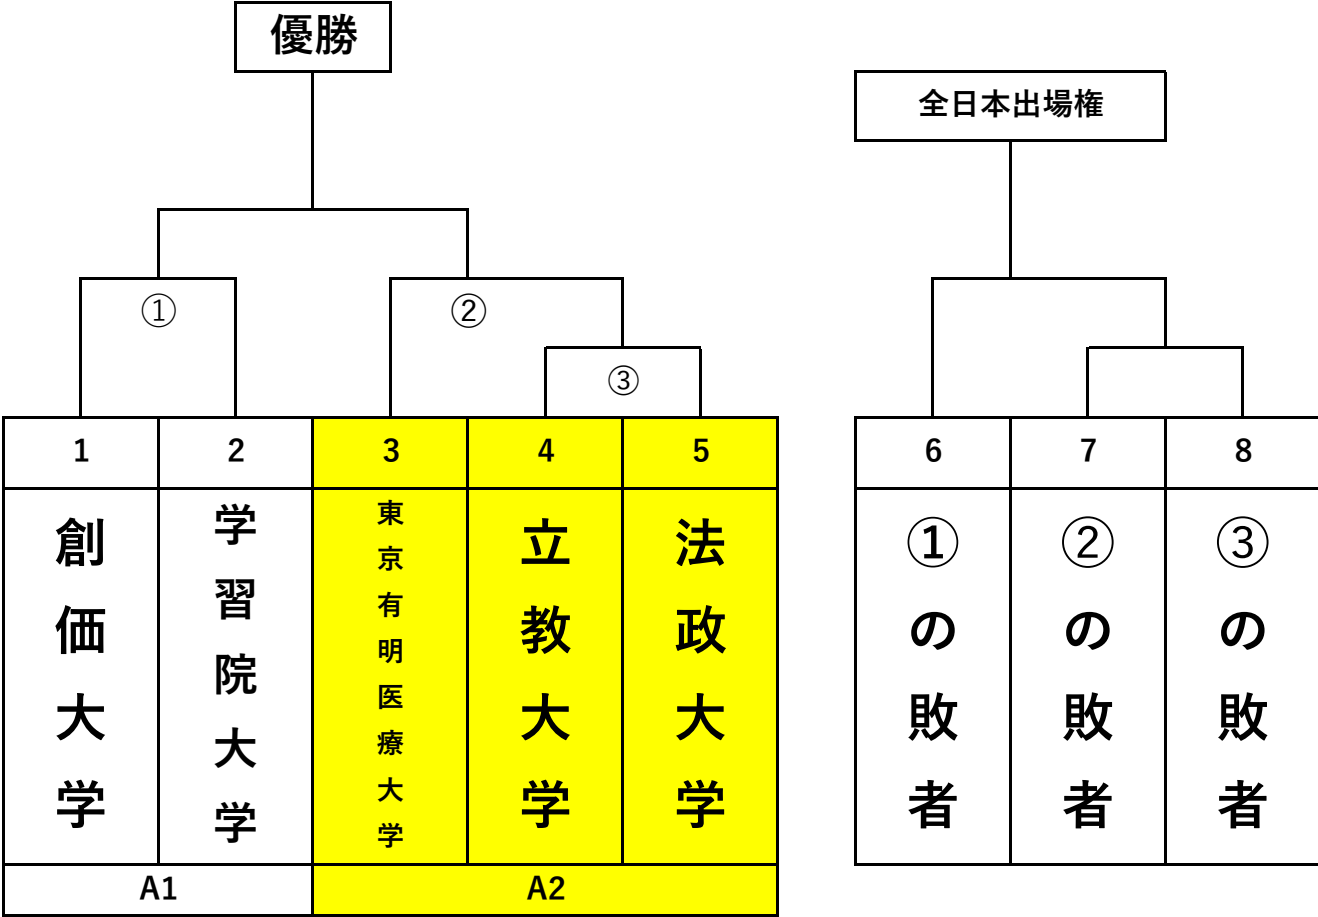

2026年度東京学生柔道優勝大会 女子二部 (5校)

※今大会において女子二部はシングルレペチャージ方式を採用する。
 ③の勝利校が決勝戦に進出した場合に限り、
 東京有明医療大学と③の敗戦校での対戦が発生し、
 勝利校が①の敗者と対戦する。