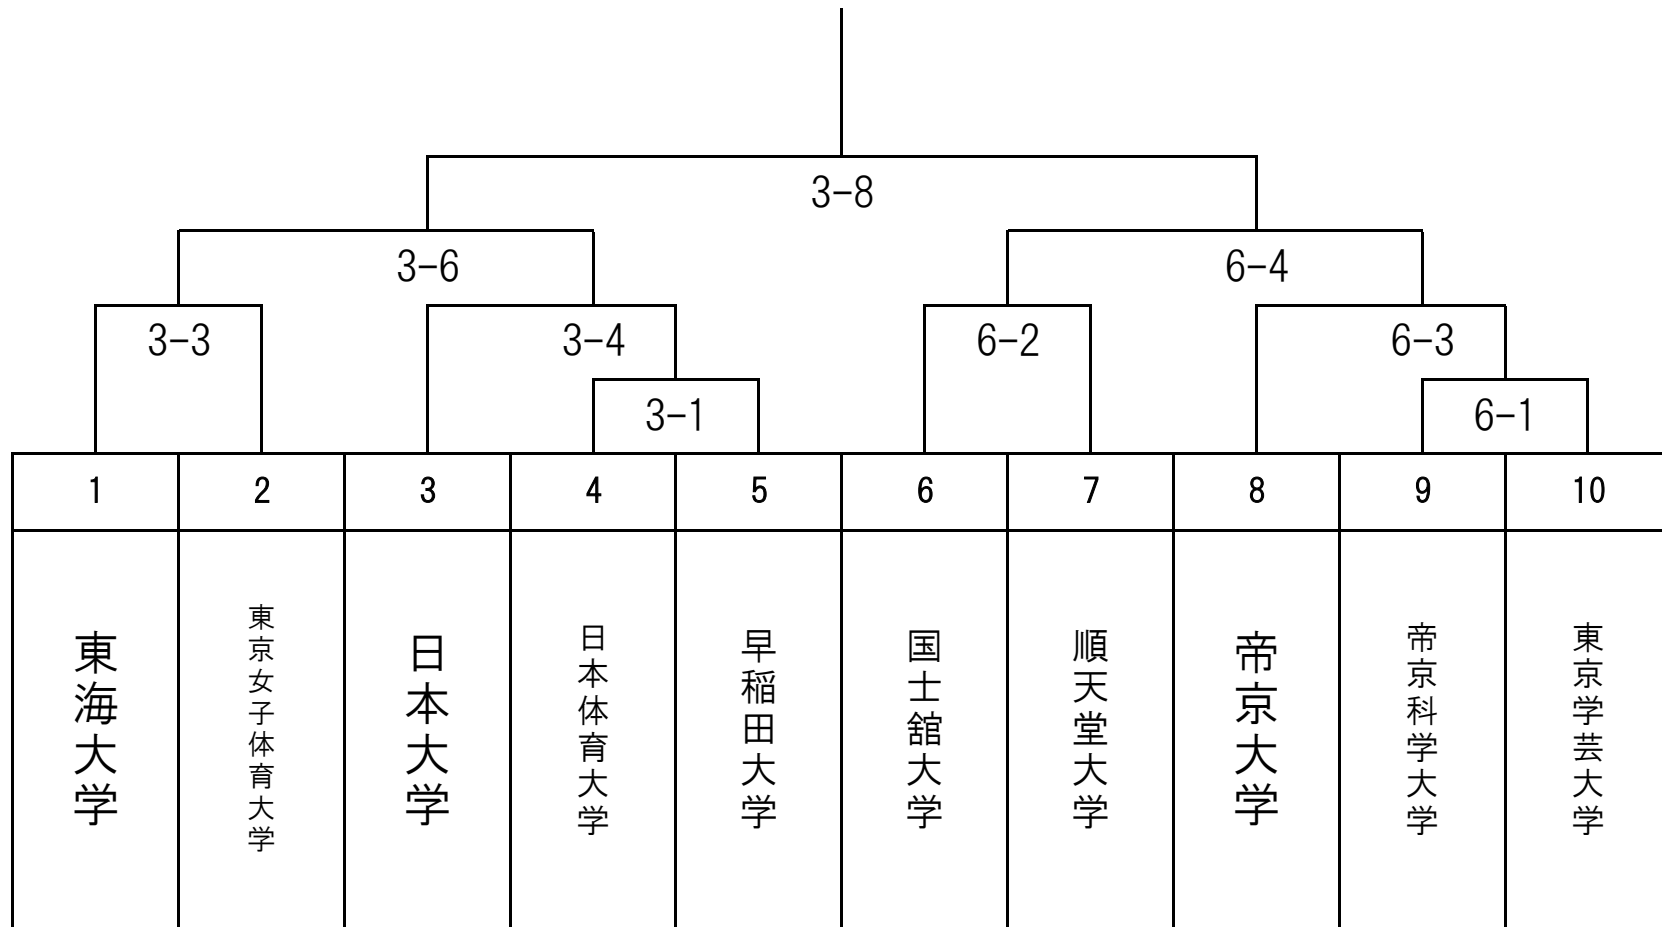

東京学生柔道優勝大会 一部校（16校）

日本大学	1			9	明治大学
東海大学	2			10	帝京大学
法政大学	3			11	帝京科学大学
中央大学	4			12	国土館大学
早稲田大学	5			13	専修大学
順天堂大学	6			14	日本体育大学
拓殖大学	7			15	東洋大学
慶應義塾大学	8			16	國學院大学

東京学生柔道優勝大会 二部校（19校）

大東文化大学	1			10	立教大学
東京学芸大学	2			11	明星大学
青山学院大学	3			12	大正大学
亜細亜大学	4			13	創価大学
駒澤大学	5			14	東京有明医療大学
東京理科大学	6			15	武蔵大学
明治学院大学	7			16	立正大学
東京農業大学	8			17	日本文化大学
芝浦工業大学	9			18	一橋大学
		19	東京大学		

1-8の敗者	全日本出場権	2-9の敗者
--------	--------	--------

東京学生柔道優勝大会 女子5人制 (10校)

東京学生柔道優勝大会 女子3人制 (3校)

	①	②	③
①		3-2	3-7
②	3-2		3-5
③	3-7	3-5	

① : 創価大学

② : 慶應義塾大学

③ : 大正大学