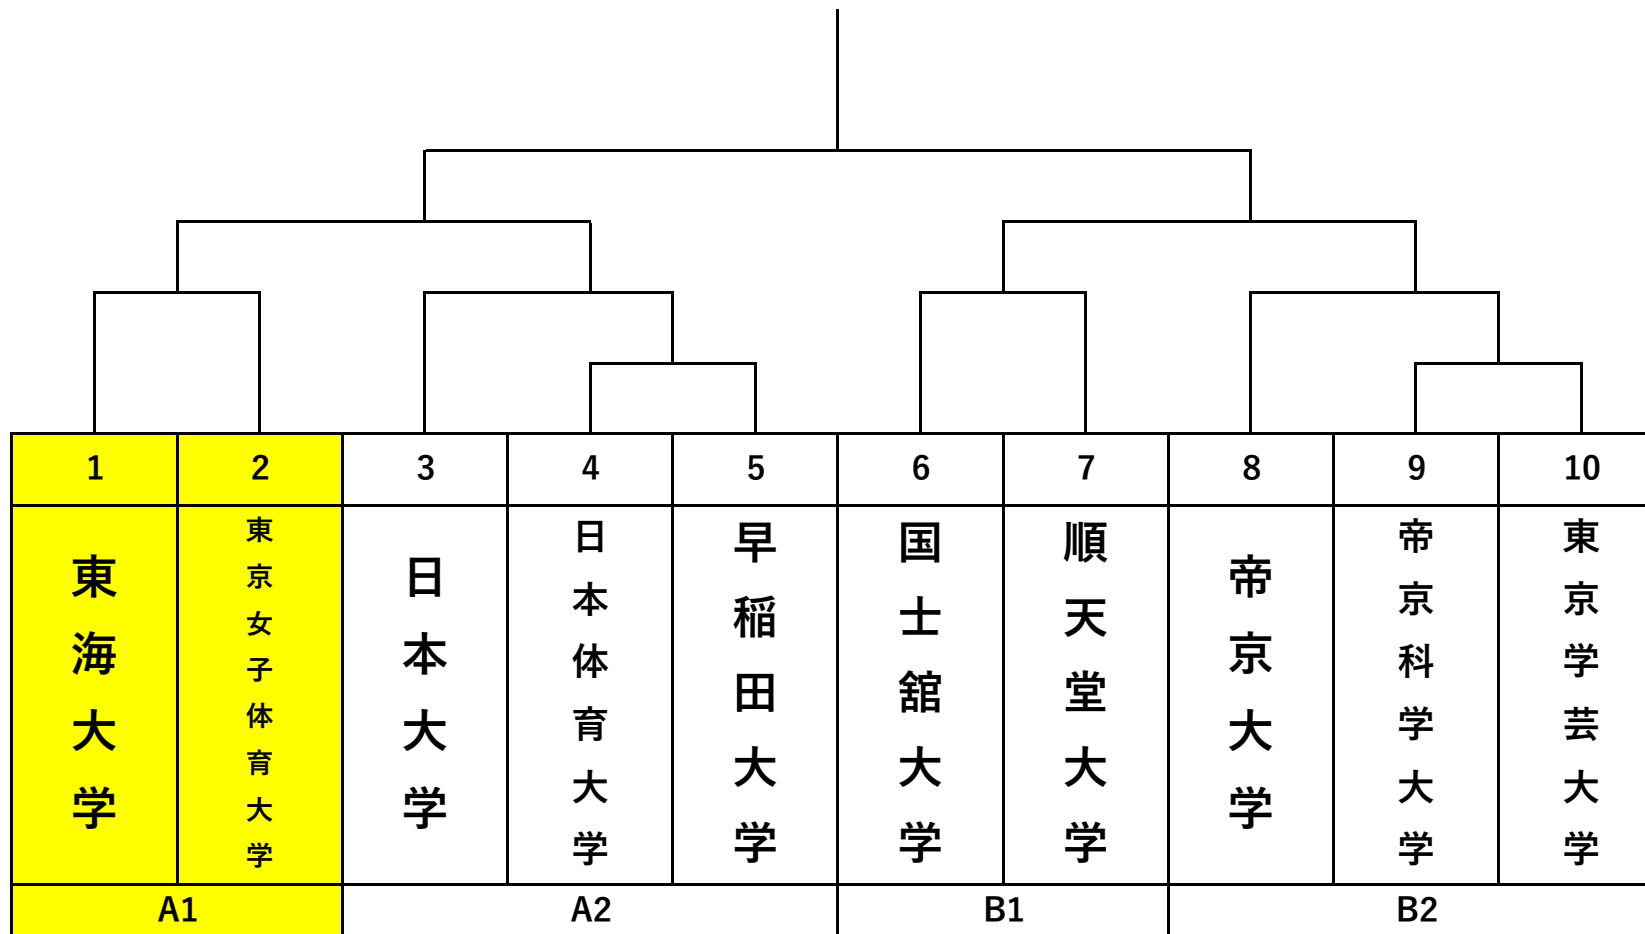

東京学生柔道優勝大会 一部校 (16校)

サイン欄：

東京学生柔道優勝大会 二部校 (19校)

サイン欄：

# 東京学生柔道優勝大会 女子5人制 (10校)

サイン欄：

---

東京学生柔道優勝大会 女子3人制 (3校)

	①	②	③
①		1	3
②	1		2
③	3	2	

① :

創価大学

② :