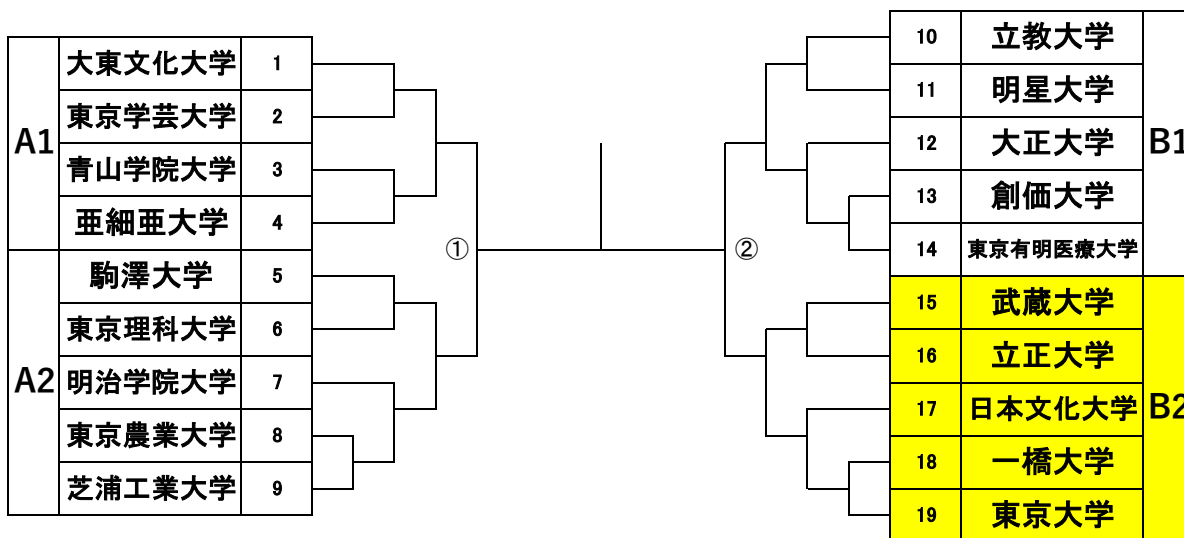

東京学生柔道優勝大会 一部校 (16校)

サイン欄：

東京学生柔道優勝大会 二部校 (19校)

サイン欄：

# 東京学生柔道優勝大会 女子5人制 (10校)

サイン欄：

---

東京学生柔道優勝大会 女子3人制 (3校)

	①	②	③
①		1	3
②	1		2
③	3	2	

① :

創価大学

② :