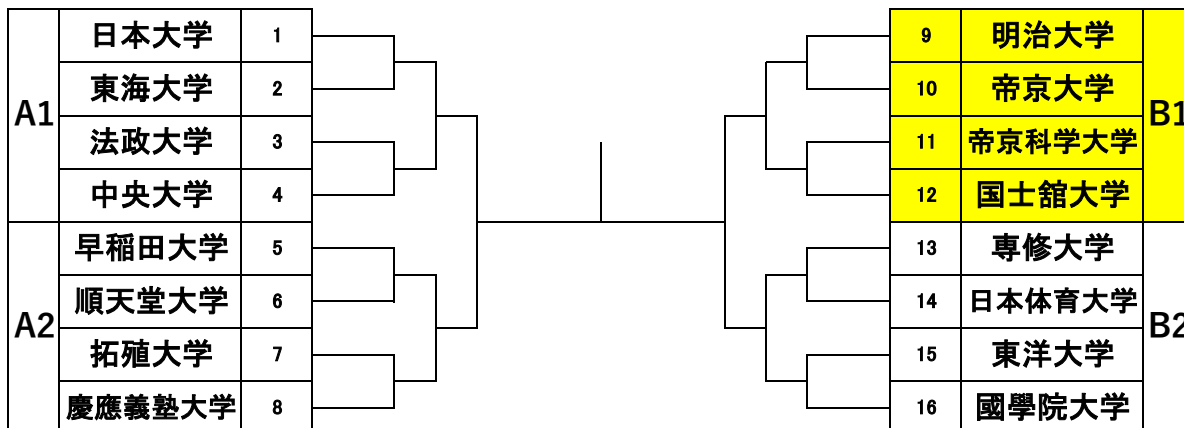

東京学生柔道優勝大会 一部校 (16校)

サイン欄：

東京学生柔道優勝大会 二部校 (19校)

サイン欄：

# 東京学生柔道優勝大会 女子5人制 (10校)

サイン欄：

---

東京学生柔道優勝大会 女子3人制 (3校)

	①	②	③
①		1	3
②	1		2
③	3	2	

① :

創価大学

② :