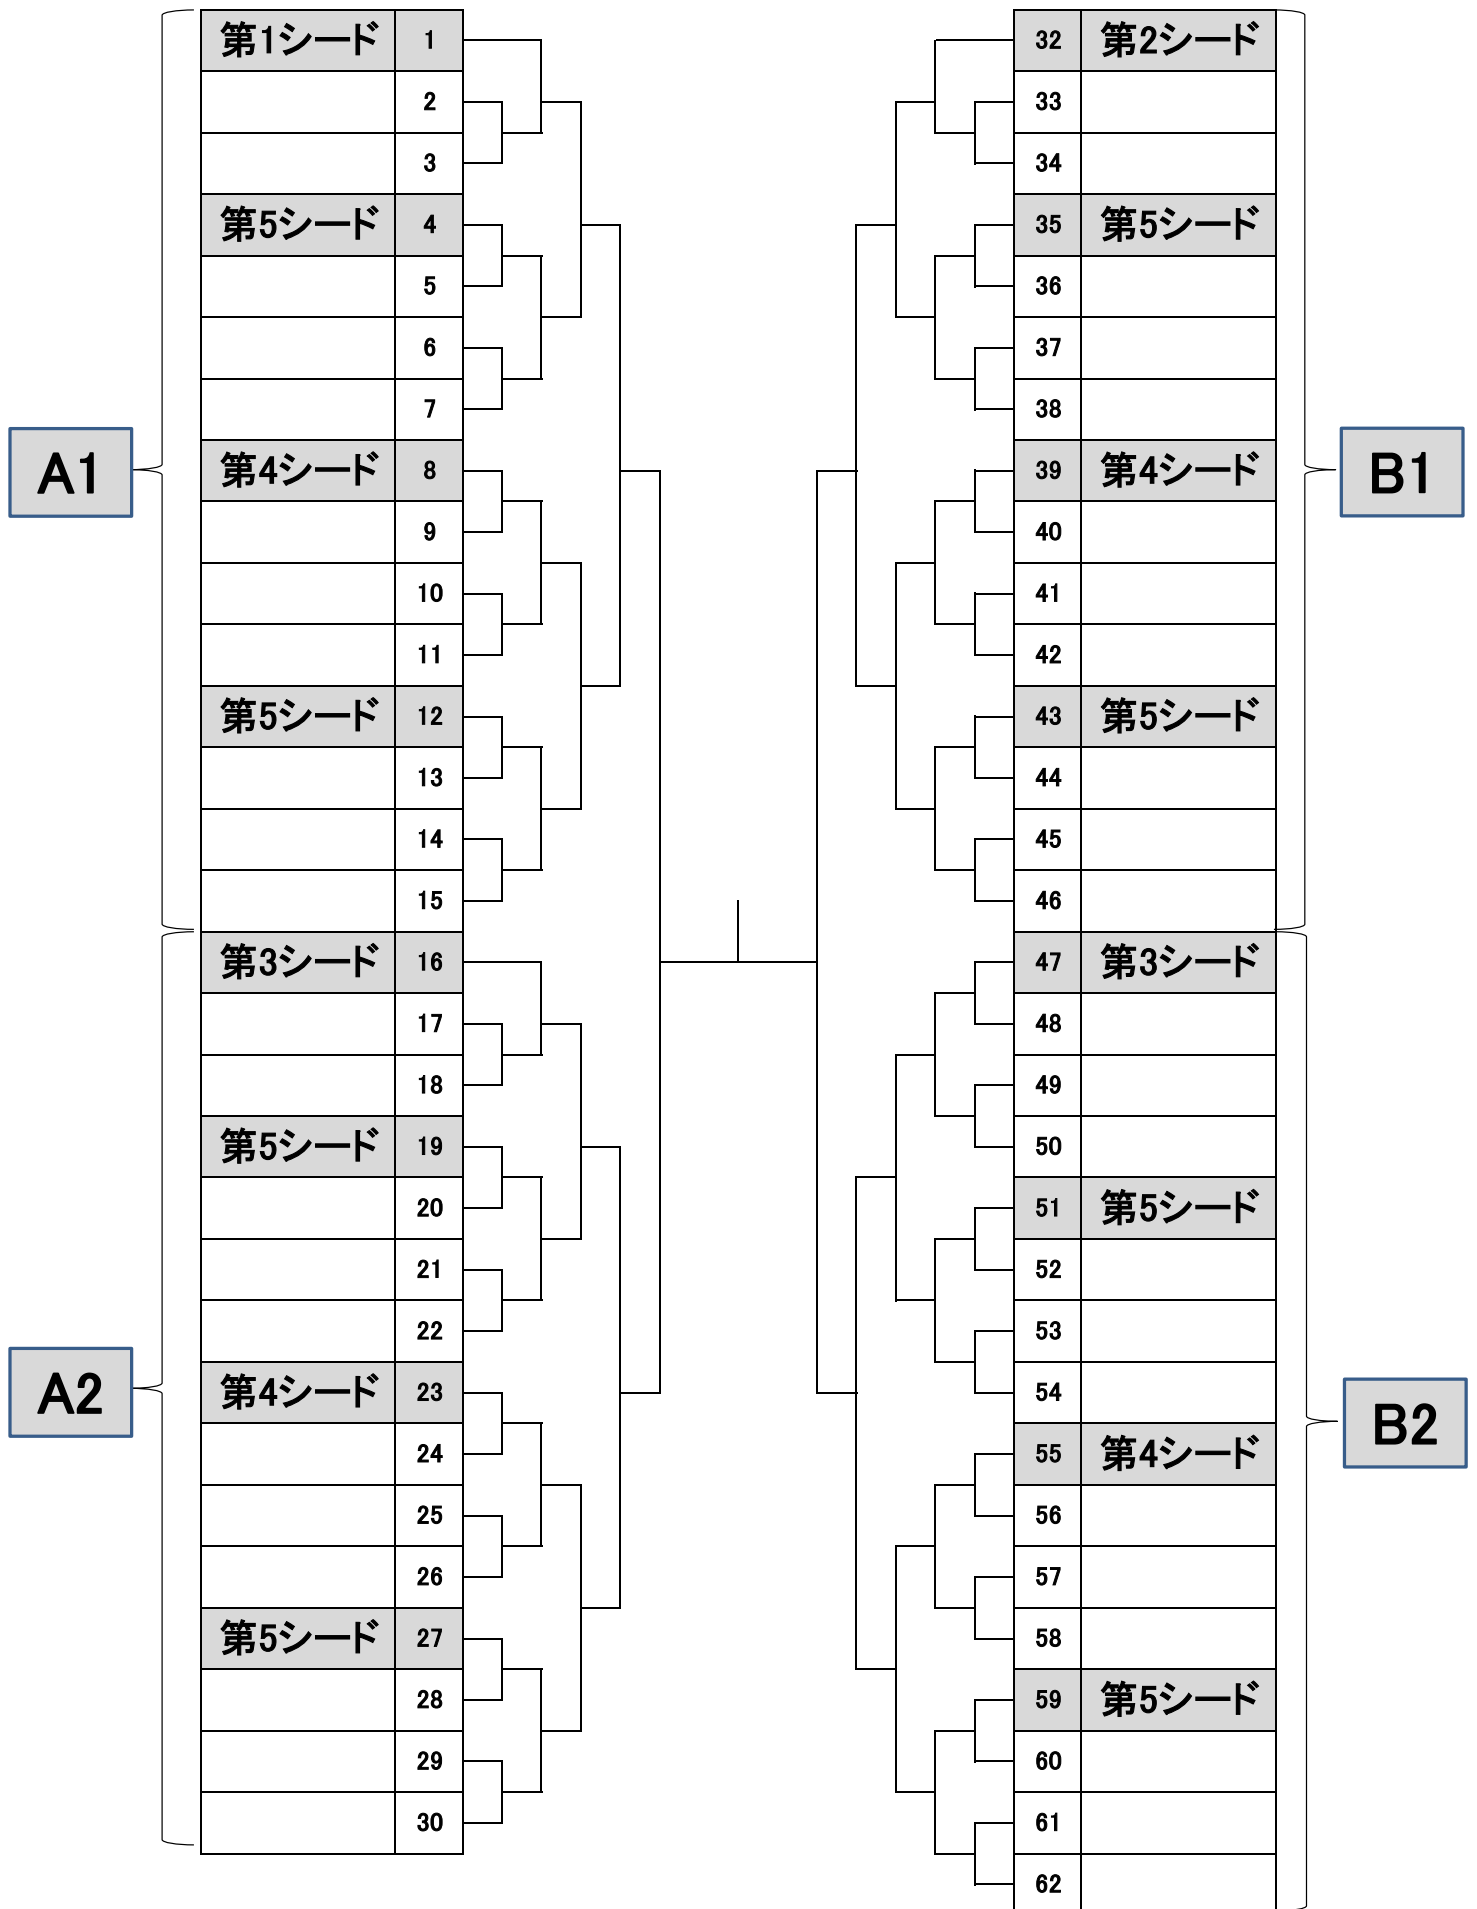

2021 年度全日本学生柔道優勝大会
(男子 70 回 女子 30 回)

組み合わせ抽選会 資料集

2021 年 6 月 12 日 (日)

於：オンラインにて

時間 10:00～

全日本学生柔道連盟

《シード位置・男子》

2021年度全日本学生柔道優勝大会(男子70回 女子30回) 女子3人制

シード	シード基準	抽選順	大学名	地区	地区内順位	パート	No	備考
第1シード	2019年度第三位校	1	創価大学	東京	1 / 4			確定
シード校	2019年度ベスト8校	2	慶應義塾大学	東京	2 / 4		A2 B1 B2	7 13 19
		3	皇学館大学	東海	1 / 4	1		
		4	九州共立大学	九州	1 / 3			

一 般 参 加 校	抽選順	大学名	地区	地区内順位	パート	No	備考
	5	関東学園大学	関東	1 / 4	1		
	6	城西国際大学	関東	2 / 4	2		関東学園と逆パート
	7	埼玉大学	関東	3 / 4			
	8	防衛大学校	関東	4 / 4			
	9	大東文化大学	東京	3 / 4			
	10	立教大学	東京	4 / 4			
	14	同朋大学	東海	2 / 4	2		皇学館と逆パート
	15	至学館大学	東海	3 / 4			
	16	静岡産業大学	東海	4 / 4			
	11	酪農学園大学	北海道	1 / 3	1		
	12	北海学園大学	北海道	2 / 3	2		酪農学園と逆パート
	13	北海道大学	北海道	3 / 3			
	17	福岡工業大学	九州	2 / 3	1		
	18	別府大学	九州	3 / 3	2		福岡工業と逆パート
	19	高岡法科大学	北信越	1 / 2	1		
	20	信州大学	北信越	2 / 2	2		高岡法科と逆パート
	21	芦屋大学	関西	1 / 2	1		
	22	関西大学	関西	2 / 2	2		芦屋と逆パート
	23	東日本国際大学	東北	1 / 1			
	24	広島大学	中国四国	1 / 1			

2021年度全日本学生柔道優勝大会(男子70回 女子30回) 女子5人制

シード	シード基準	抽選順	大学名	地区	地区内順位	パート	No	備考	
第1シード	2019年度優勝校	1	東海大学	東京	1 / 9	1	A1	1	確定
第2シード	2019年度準優勝校	2	山梨学院大学	関東	1 / 8	2	B1	19	確定
第3シード	2019年度第三位校	3	国士舘大学	東京	2 / 9	2	B2	28	確定
		4	環太平洋大学	中国四国	1 / 5	1	A2	10	確定
第4シード	2019年度ベスト8校	5	帝京大学	東京	3 / 9		A1	5	
		6	桐蔭横浜大学	関東	2 / 8		A2	14	
		7	龍谷大学	関西	1 / 6		B1	23	
		8	福岡大学	九州	1 / 2	1	B2	32	