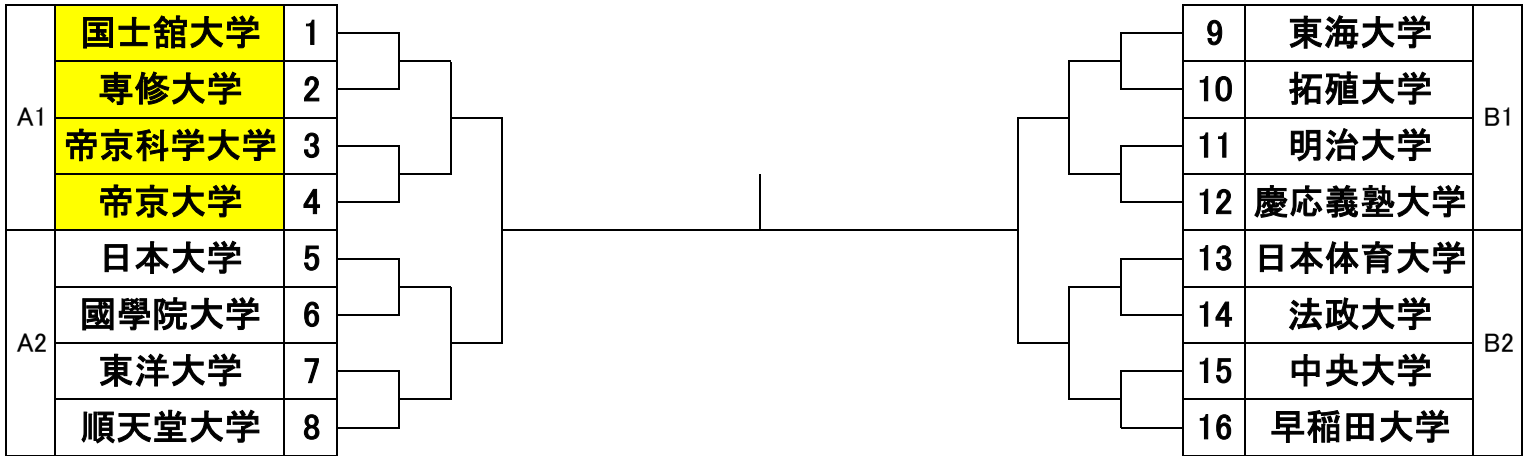

女子三人制

サイン欄 甲斐隆文

女子5人制

サイン欄 甲斐隆文

男子1部校

男子2部校

全日本優勝大会
出場権獲得

①の敗者校

②の敗者校