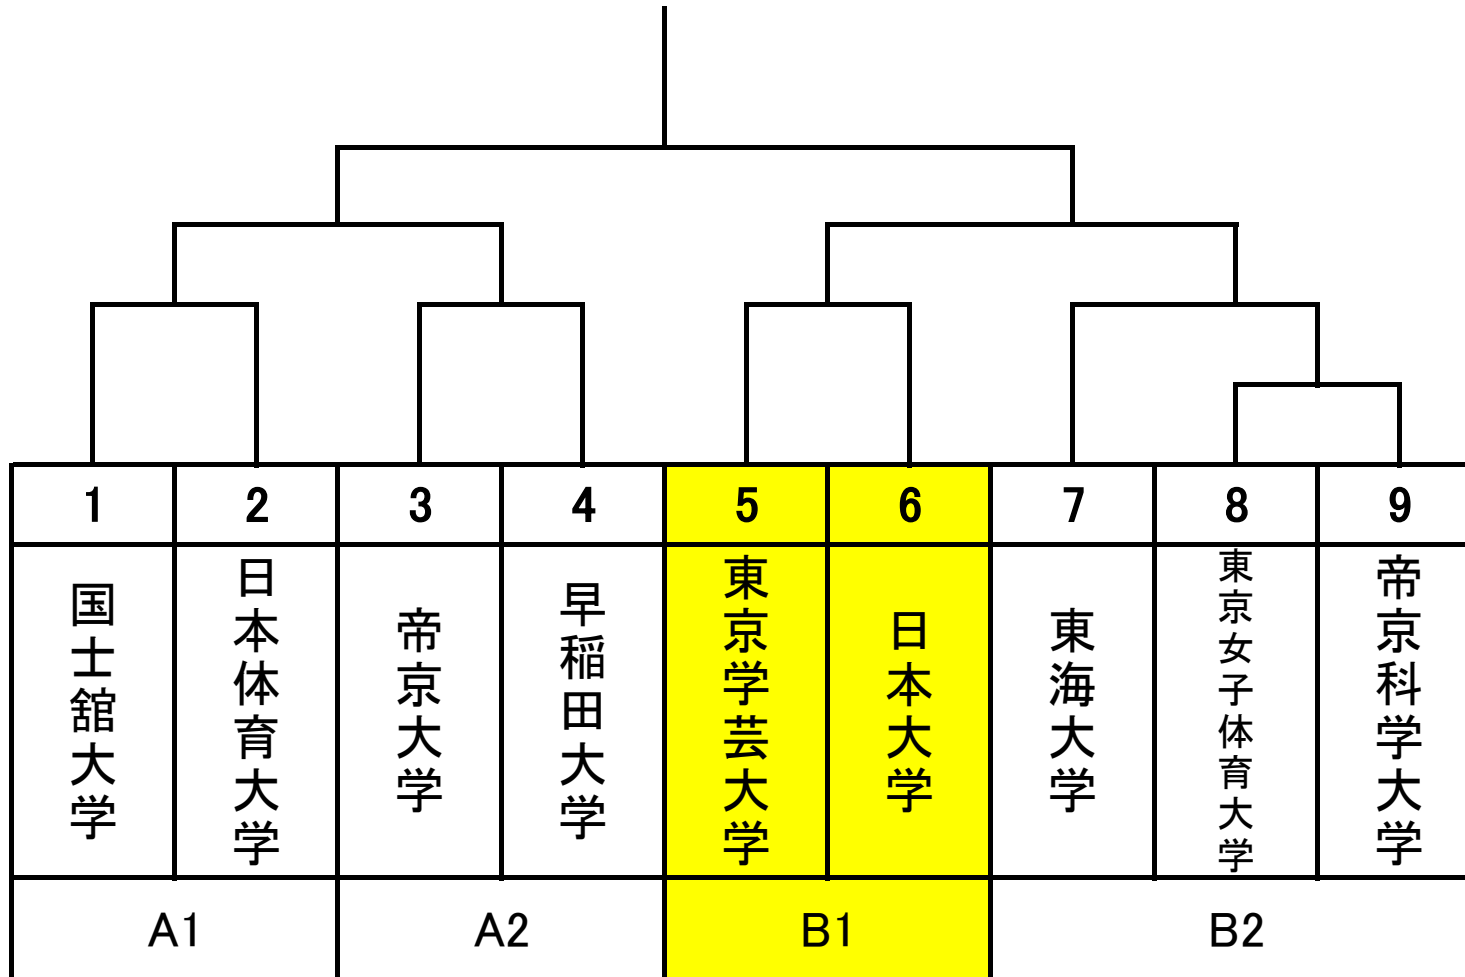

女子三人制

サイン欄 甲斐隆文

女子5人制

サイン欄 甲斐隆文

男子1部校

男子2部校

全日本優勝大会
出場権獲得

①の敗者校

②の敗者校