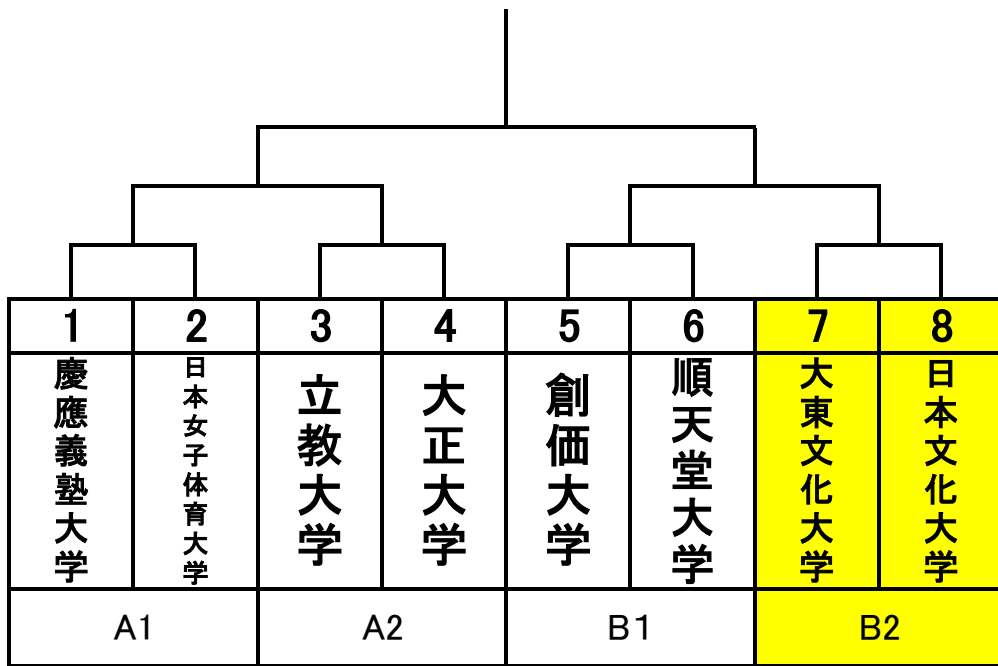

女子三人制

サイン欄 甲斐隆文

女子5人制

サイン欄 甲斐隆文

男子1部校

男子2部校

全日本優勝大会
出場権獲得

①の敗者校

②の敗者校