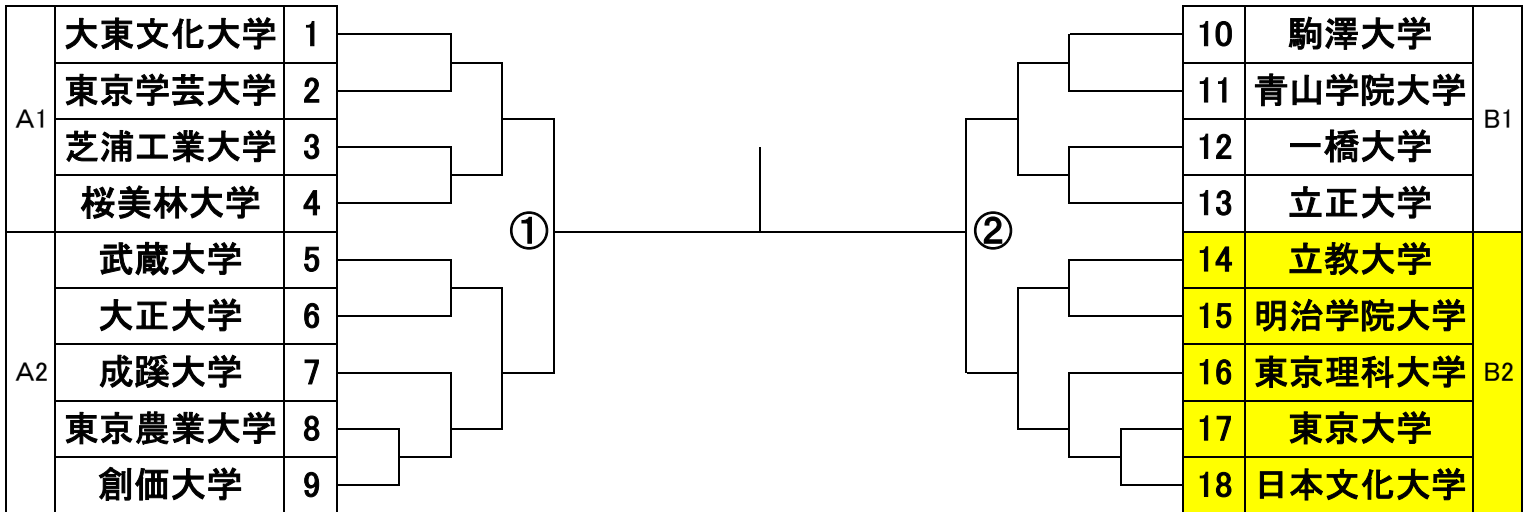

女子三人制

サイン欄 甲斐隆文

女子5人制

サイン欄 甲斐隆文

男子1部校

男子2部校

全日本優勝大会
出場権獲得

①の敗者校

②の敗者校