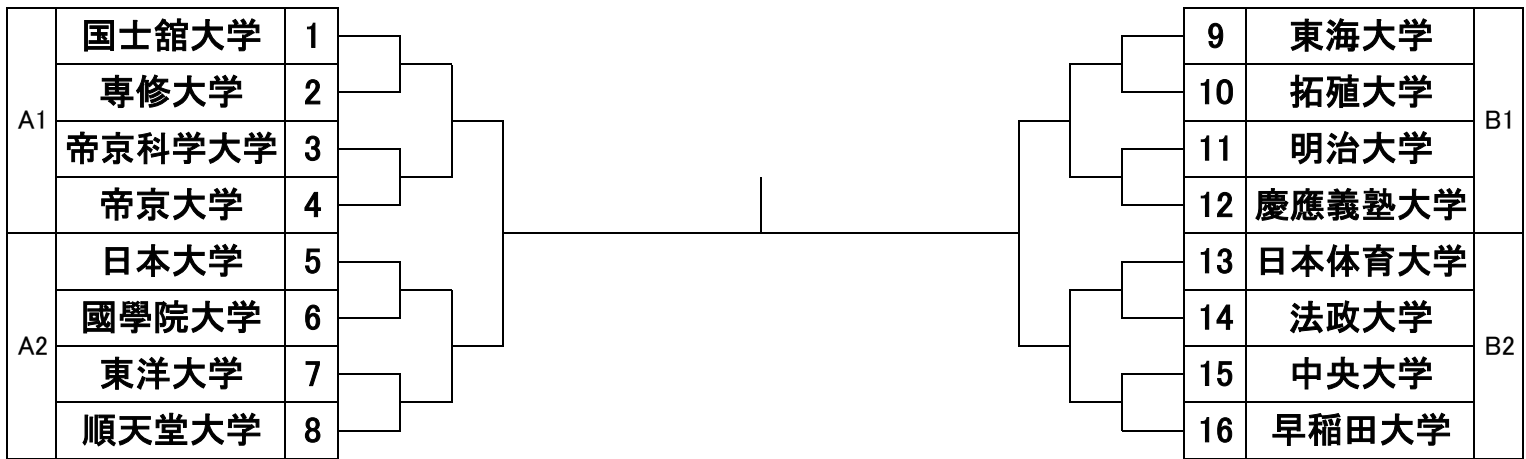

男子1部校

男子2部校

全日本優勝大会
出場権獲得

①の敗者校

②の敗者校