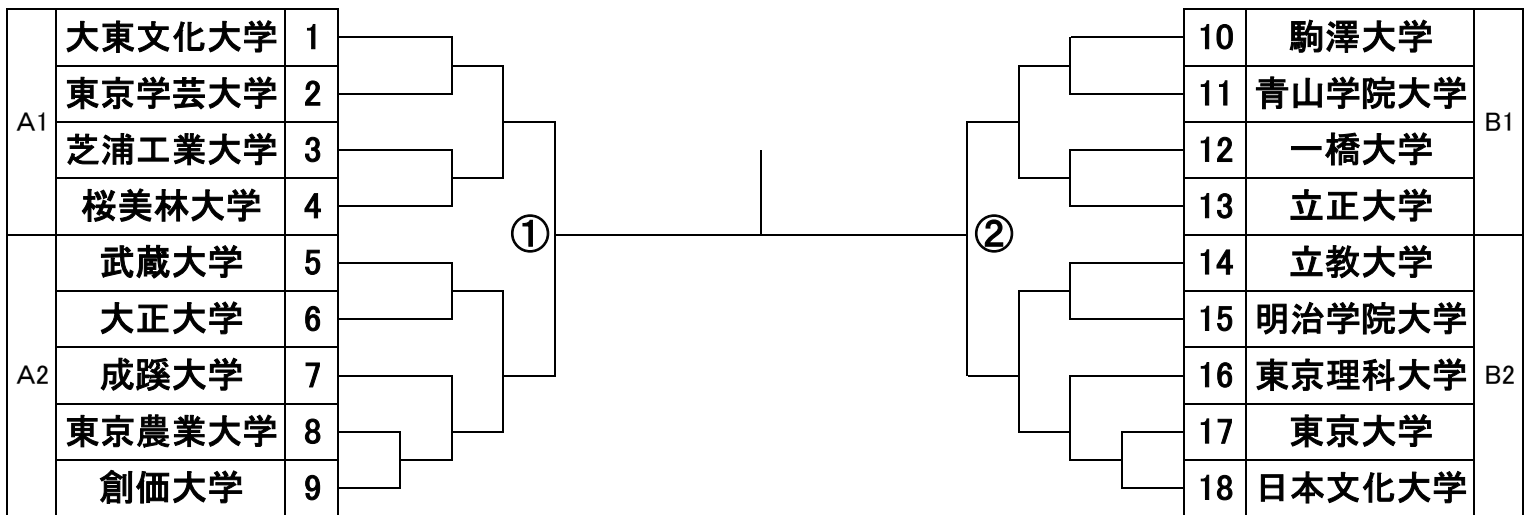

男子1部校

男子2部校

全日本優勝大会
出場権獲得

①の敗者校

②の敗者校