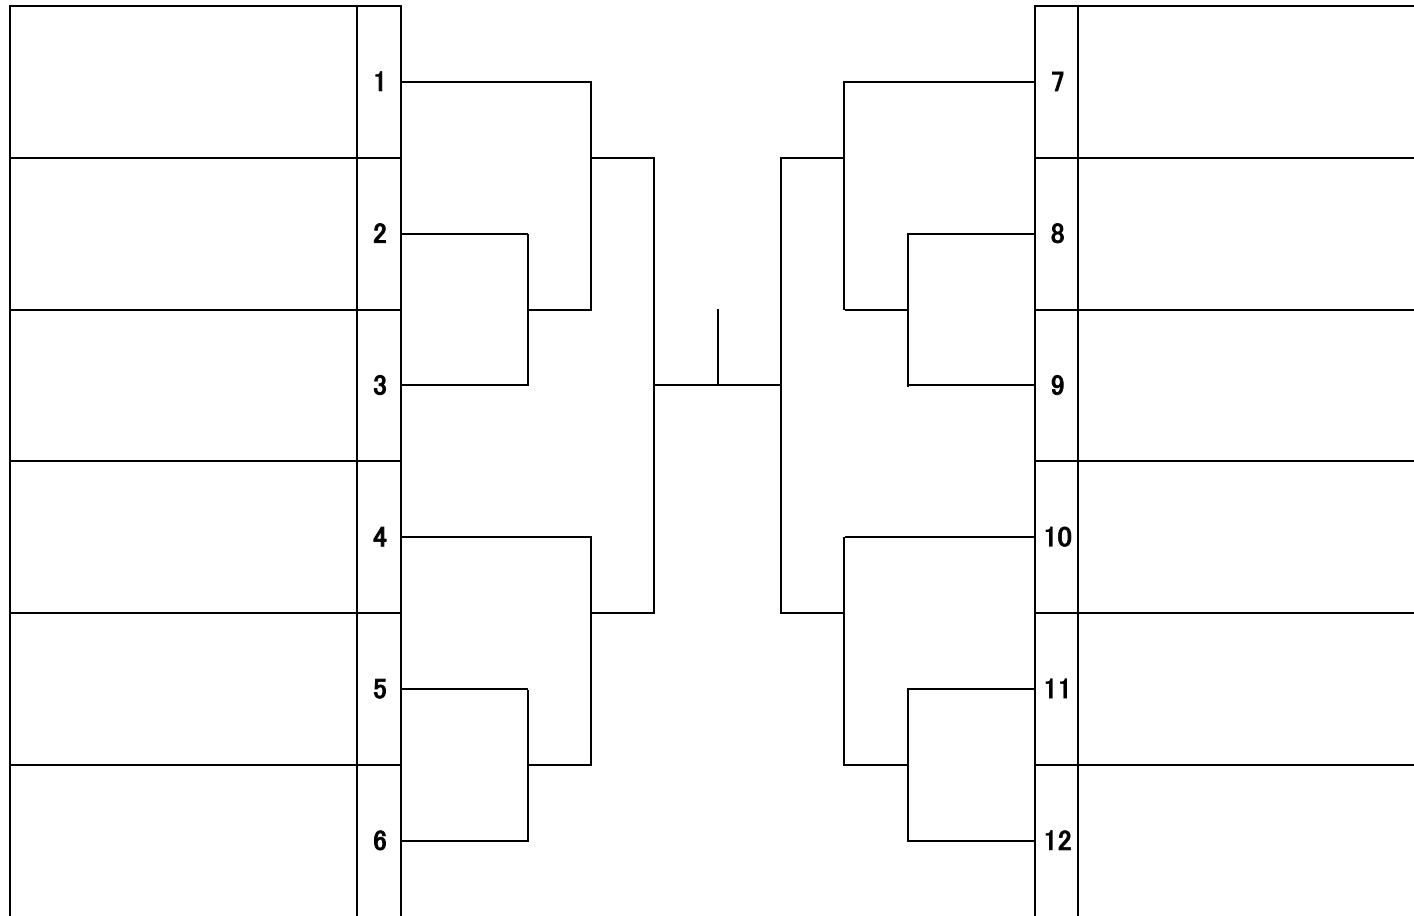

慶應義塾大学	帝京大学	東京女子体育大学
国士舘大学	帝京科学大学	日本体育大学
創価大学	東海大学	日本大学
大正大学	東京学芸大学	早稲田大学

【男子 A】

トーナメント戦

計 8 校

慶應義塾大学	東海大学
國學院大学	東洋大学
国士舘大学	日本大学
専修大学	明治大学

【男子 B】

トーナメント戦

計 8 校

順天堂大学	帝京大学
創価大学	帝京科学大学
大東文化大学	法政大学
中央大学	早稲田大学

【男子 C】

トーナメント戦

計 7 校

亜細亜大学	武蔵大学
桜美林大学	明治学院大学
駒澤大学	立教大学
大正大学	

《抽選基準、手順について》

- ・本大会はすべてフリー抽選とする。
- ・抽選は五十音順でおこなう。

《男子出場校のグループ分けについて》

- ・2019年度全日本学生柔道体重別団体優勝大会選考ポイント参照
- ・(1-9位 Aグループ)、(10-17位 Bグループ)、(18位~ Cグループ)

女子

男子A

男子B

男子C